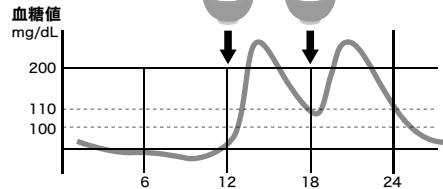

朝ごはん食べていますか?

朝食を食べない人は厚生労働省の調査では成人男性15.4%、女性10.7%にのぼっています。年齢階級別にみると、男女共にその割合は、20代で最も高くそれぞれ37.4%、23.1%が朝食を抜いています(平成28年国民健康・栄養調査)。睡眠中はエネルギーの補充はないため、朝食を抜くと脳のエネルギーが不足して、集中力や記憶力の低下につながり、仕事にも影響が出ます。忙しい朝も必ず何か口にして、体と心を目覚めさせ、エネルギーをチャージしましょう。

■食事のリズムを整えましょう

食事は1日3回規則正しくとることが基本

1食抜くと⇒食事と食事の間隔が長くなり、血糖値が急上昇し中性脂肪が増えやすくなります。こうした生活習慣を続けていると…糖尿病や脂質異常症など、生活習慣病になりやすくなります。

■血糖値のしくみ

1日に3回、決まった時間に食事をした場合

朝食を抜き、1日に2回しか食事をしていない場合

欠食すると、食事と食事の間隔が長くなります。空腹の状態が長く続くと、食べる量が増えて「まとめ食い」になりがちです。それだけでなく、食べたものの吸収も良くなるので、脂肪がつきやすくなります。