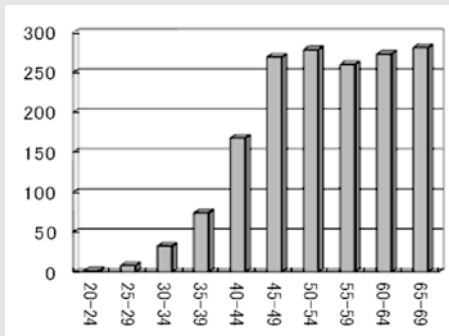

乳がんの発症率は11人に1人です

乳がんは女性に一番多いがんで、40歳から50歳代をピークに発症や死亡が増加しています。

乳がんは、乳房に固いしこりをつくる病気ですが、しこりを感じなくても、乳頭から血液が出てきて見つかることもあります。

乳がんは、早期に見つかり、適切な治療を受けた場合は90%以上治ると言われています。

小さいうちに見つけるためには、マンモグラフィというレントゲン検査を用いた乳がん検診が推奨されています。

**40歳以上の方は、2年に1回は
乳がん検診(マンモグラフィ検査)を受けましょう**

■乳がんになる件数(人口10万人あたりの件数)

【出典:広島県のがん登録(平成25年集計)】

Passion create the future
情熱は未来を創る