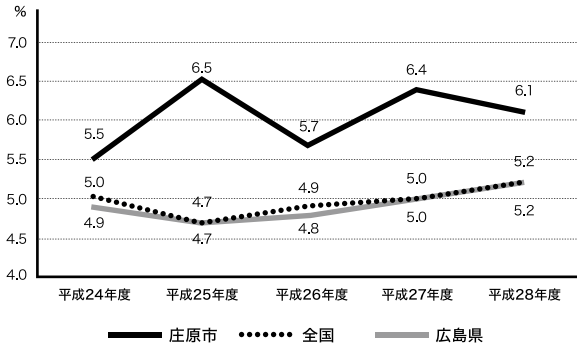

おなじく融資

日本政策金融公庫国民生活事業

- ★マルケイ融資(小規模事業者経営改善資金)
  2,000万円
  1,500万円を超える融資の場合は事業計画書の提出が必要です。
  (運転資金:7年以内・設備資金:10年以内)
  金利 1.11%(11/9現在)
- ★普通貸付
  運転資金 4,800万円(5年以内)
  設備資金 4,800万円(10年以内)
  金利 1.25%~
  (返済条件により利率が変わります。)
- ★セーフティネット貸付
  運転資金 4,800万円(5年以内)
  設備資金 4,800万円(15年以内)
  金利 1.25%~
  返済期間、担保保証人の有無によって利率が変わります。

県融資制度

- ★小規模事業資金(信用保証付)
  運転資金 1,250万円(10年以内)
  設備資金 1,250万円(10年以内)
  金利 1.40%

庄原市融資制度

- ★運転資金 1,000万円(10年以内)
- ★設備資金 1,500万円(10年以内)
- ★金利 2.10%(信用保証付)

詳しくは、庄原商工会議所までお問い合わせ下さい。
TEL72-2121

庄原市役所

保健医療課からの

お知らせ

いきいきした血管を保ちましょう

血管は、生まれてから一生を終えるまで、体全体にくまなく酸素や栄養素を運び、不要な老廃物などを体の外に運び出すために常に働き続けています。

正常な血管は弾力性に富んでいて、血管の中を血液がスムーズに流れています。ところが、高血圧や脂質異常症、糖尿病などがあると、血管が痛んで狭心症や心筋梗塞などの心疾患、脳血栓や脳梗塞などの脳血管障害につながります。

いきいきした血管を保ちましょう！

血圧、血糖、血中脂肪の所見を併せもつ人の割合

ポイント

- ① 健診を受けましょう
  ～必要なときは結果をもって病院へ～
- ② 減塩、低脂肪、食物繊維を摂取することを心掛けましょう
- ③ 食品表示を見ましょう
- ④ 夕食は20時までには食べましょう
- ⑤ 小まめに動きましょう
  ～今より1000歩今より10分多く歩こう～
- ⑥ 適正体重を維持しましょう
- ⑦ 節度ある適度な飲酒
- ⑧ 喫煙している方は禁煙にチャレンジしてみましょう

「いきいき」した血管を保つ秘訣

① 健診を受けましょう 必要なときは結果を持って病院へ	② 減塩、低脂肪、食物繊維を摂取することを心掛けましょう 減塩、低脂肪、食物繊維	③ 食品表示を見ましょう ナトリウム量400mg＝塩分1g	④ 夕食は20時までには食べましょう 早寝、早起き、朝ごはん
⑤ 小まめに動きましょう 今より1000歩今より10分多く歩こう	⑥ 適正体重を維持しましょう	⑦ 節度ある適度な飲酒 男性はビールなら500ml×1本程度 女性 高齢者はその半分程度	⑧ 喫煙している方は禁煙にチャレンジしてみましょう 禁煙する

ひろしま牛
黒毛和牛

(有)中元精肉店

庄原市西本町一丁目17-4
電話 72-0029 FAX 72-8829

民間車検場 **株式会社 みづほ**
MIZUHO

広島県庄原市新庄町王子88-59 TEL(0824)72-1163(代)

マイカーランド みづほ

広島県庄原市新庄町382-1 TEL(0824)72-4521(代)