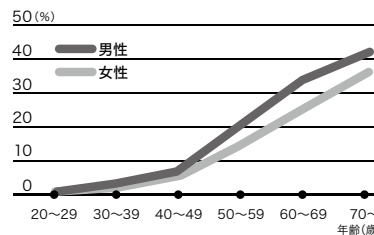

活動量の多い時間帯に、時間を決めて甘いものを食べるようにしましょう。

④ 食べすぎ、脂質の取りすぎに注意!

目指すは「腹八分目」、肉や揚げ物などから脂質をとり過ぎないようにしましょう。

⑤ 3食の食事を、決まった時間取る。夕食は早めに!

欠食すると、次の食事で食後高血糖を起こしやすくなります。また、就寝前2時間の食事は高血糖や肥満のもとです。

自分の標準体重と必要なエネルギー量を知りましょう!

摂取エネルギー量の目安=①標準体重×②身体活動量

- ①標準体重(kg)=身長(m)×身長(m)×22
- ②身体活動量(kcal/kg 標準体重)
=20~30 軽労作(デスクワークが多い職業)
30~35 普通の労作(立ち仕事が多い職業)
35~ 重い労作(力仕事が多い職業)

体の機能は加齢とともに衰えていくもの。インスリンを出す膵臓の働きも、インスリンの効き目も、徐々に弱くなっていきます。

加齢とともに「糖尿病予備群以上」が増加

HbA1cが6.0%以上6.5%未満の「糖尿病の可能性が否定できない人」とHbA1cが6.5%以上の「糖尿病が強く疑われる人」の合計、いわゆる糖尿病予備群以上の人の割合。男女とも加齢とともに増える。
(データ:2016年 国民健康・栄養調査)